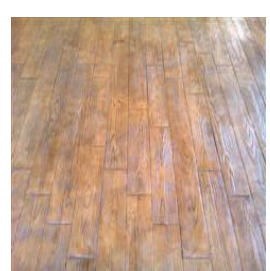

**CARTA DE COLORES PARA RESINA PROTECTORA DE
HORMIGÓN IMPRESO Y PAVIMENTOS 2024**

Ref.12901 Blanco

Ref. 12923 Albero

**Ref. 12929 Albero
Tostado**

Ref. 12927 Crema

Ref. 12931 Barro

**Ref. 12922 Marrón
Rojizo**

Ref. 12921 Rojo

Ref. 12925 Verde

Ref. 12924 Azul

Ref. 12920 Cerezo

Ref. 12926 Nogal

Ref. 12933 Roble

Ref. 12928 Gris medio

**Ref. 12932 Antracita
Ral 7016**